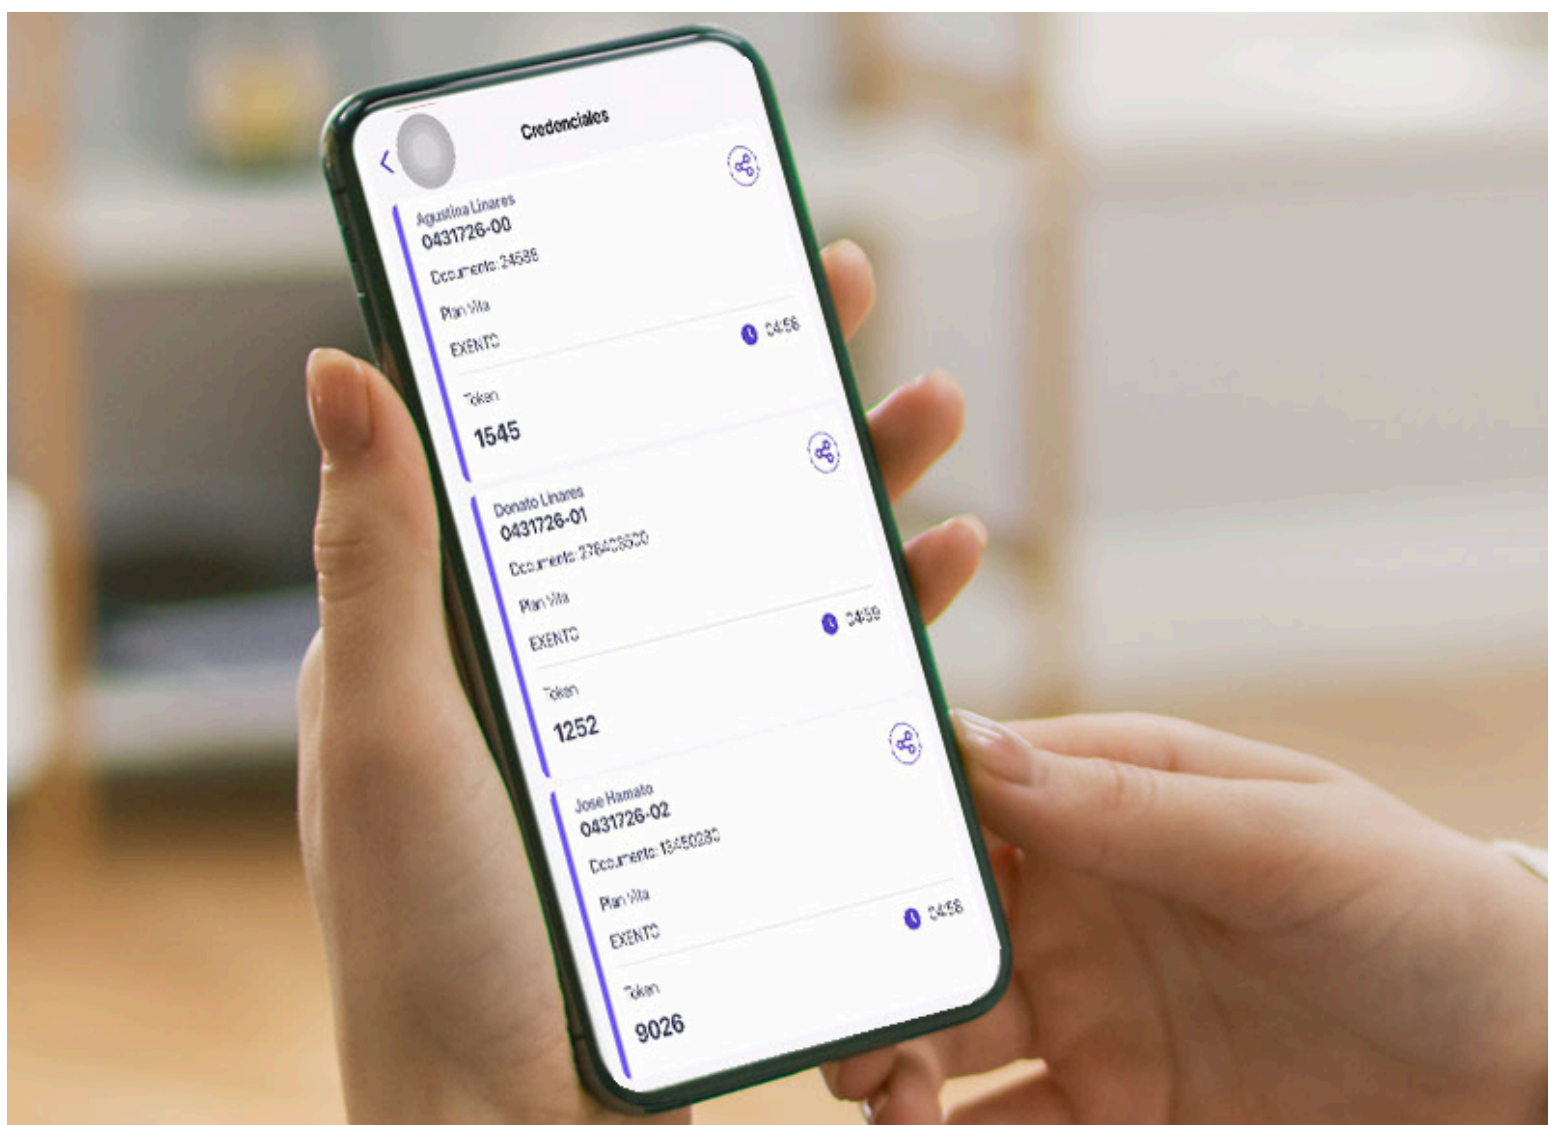

**TU TOKEN ES:**  
¡Tu llave electrónica,  
segura y personal!

Descubrí cómo podés acceder a tu token

¡Escaneá y  
descargá la  
app Hominis!

Si usás Android

Si usás iOS

En tu App podés acceder a tu **credencial y token**

Tu credencial digital es **necesaria** para acceder a la atención en los prestadores de Hominis.

Tu token es tu llave electrónica de seguridad y la necesitarás para:

- Visitar al médico: cada vez que vayas al consultorio.
- Retirar tus medicamentos: En cualquier farmacia de nuestra red.